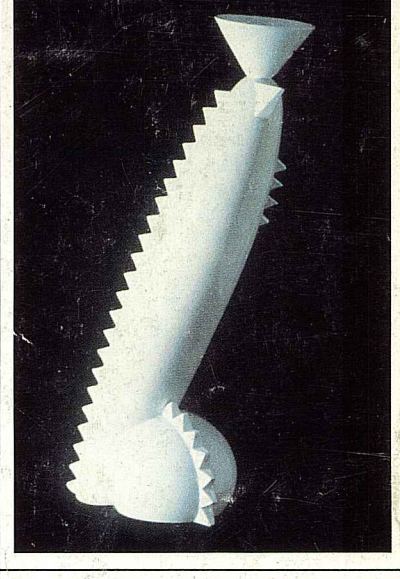

VOLGA
MATTEO THUN