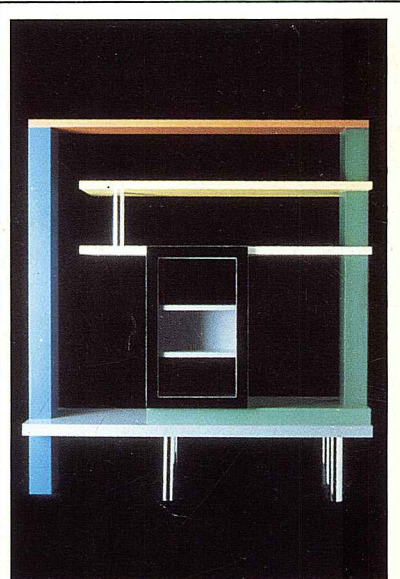

LE PALME
GERARD TAYLOR