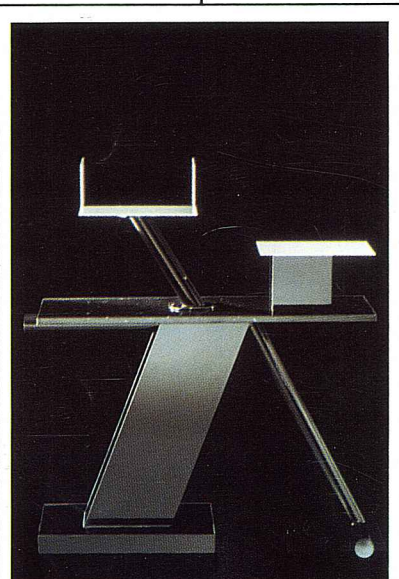

METRO
ETTORE SOTTASS