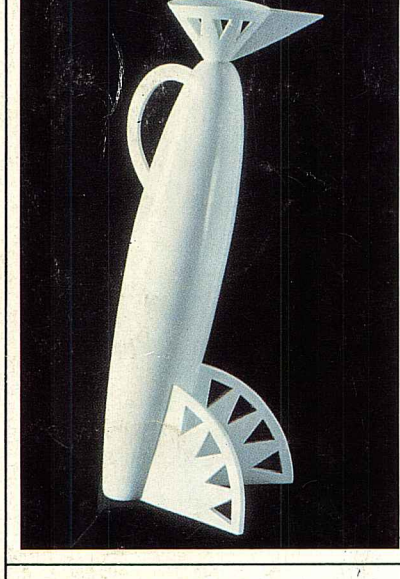

DANUBIO
MATTEO THUN